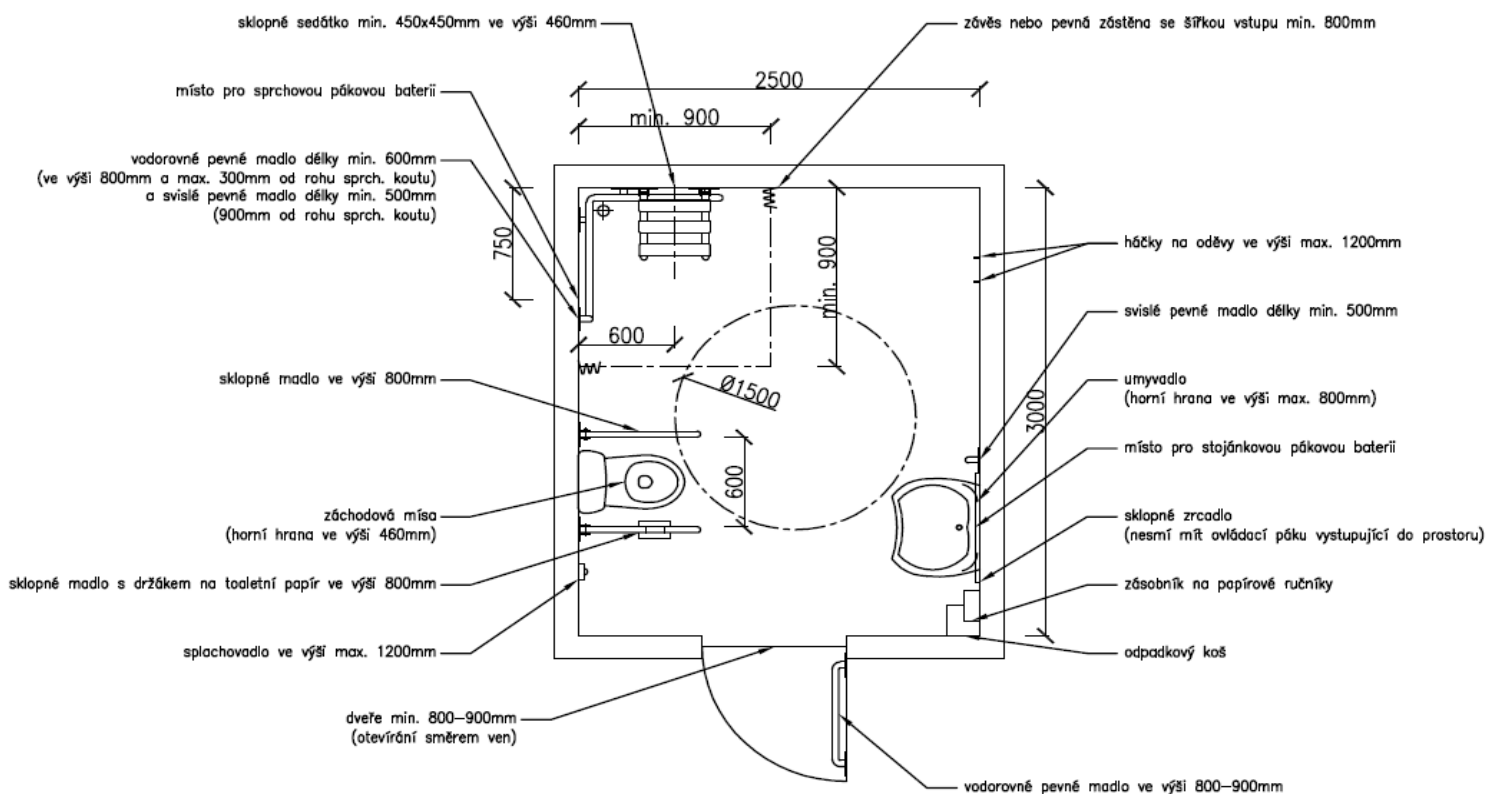

Rozměry WC mísy a přípojky:

* Platí pro prodloužené prkénko

Umístění ventilu pro přípojku vody

Zásuvka 220 V - umístění dle ČSN
délka přívodního kabelu 1,2 m

Technická data:

- boiler: 1,2 l, beztlakový, příkon topné spirály 500 W
- délka přívodního kabelu: 1,8 m
- tlak mycí vody: regulovatelný v pěti stupních
- teplota vody: max. 40°C, regulovatelná ve čtyřech stupních
- průtok vody: 1,2 l/min.
- fén-sušení: 250 W, regulovatelný ve třech stupních
- vyhřívané sedátko: 55 W, regulovatelné ve třech stupních
- odsávání pachů – přes katalysátor
- rozměry: šířka.....460 mm
délka.....493 mm
výška vzadu...185 mm
- napětí: 230 V / 50/60 Hz
- příkon: celkový 660 W
- barva: bílá
- váha: 5,0 kg
- zatížení: 120 kg
- dálkové ovládání: infračervené;
baterie: 2 x 1,5 V, vel. AA

MODELOVÉ SESTAVY HYGIENICKÝCH ZAŘÍZENÍ PRO OSOBY S OMEZENOU SCHOPNOSTÍ POHYBU

V dosahu záchodové mísy a sprchového sedátka a to ve výšce 600–1200mm nad podlahou a také v dosahu z podlahy a to nejvýše 150mm nad podlahou musí být ovladač signalizačního systému nouzového volání.