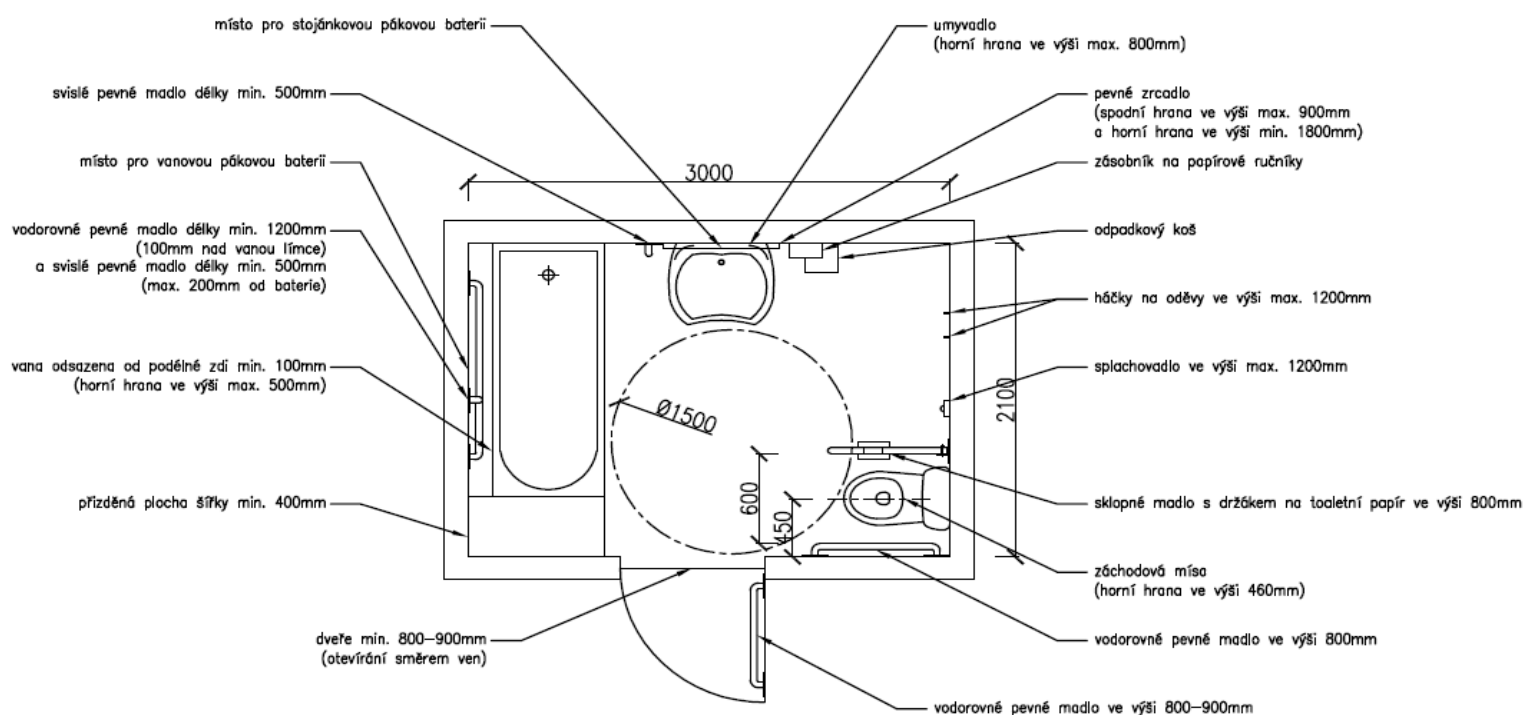

Rozměry WC mísy a přípojky:

* Platí pro prodloužené prkénko

Umístění ventilu pro přípojku vody

Zásuvka 220 V - umístění dle ČSN
délka přívodního kabelu 1,2 m

Technická data:

- boiler: 1,2 l, beztlakový, příkon topné spirály 500 W
- délka přívodního kabelu: 1,8 m
- tlak mycí vody: regulovatelný v pěti stupních
- teplota vody: max. 40°C, regulovatelná ve čtyřech stupních
- průtok vody: 1,2 l/min.
- fén-sušení: 250 W, regulovatelný ve třech stupních
- vyhřívané sedátko: 55 W, regulovatelné ve třech stupních
- odsávání pachů – přes katalysátor
- rozměry: šířka.....460 mm
délka.....493 mm
výška vzadu...185 mm
- napětí: 230 V / 50/60 Hz
- příkon: celkový 660 W
- barva: bílá
- váha: 5,0 kg
- zatížení: 120 kg
- dálkové ovládání: infračervené;
baterie: 2 x 1,5 V, vel. AA

MODELOVÉ SESTAVY HYGIENICKÝCH ZAŘÍZENÍ PRO OSOBY S OMEZENOU SCHOPNOSTÍ POHYBU

V dosahu záchodové mísy a sprchového sedátka a to ve výšce 600–1200mm nad podlahou a také v dosahu z podlahy a to nejvýše 150mm nad podlahou musí být ovladač signalizačního systému nouzového volání.