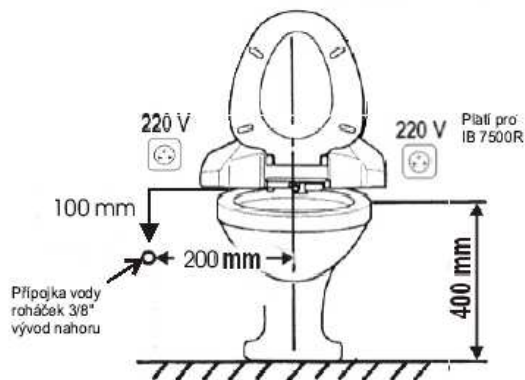

Rozměry WC mísy a přípojky:

* Platí pro prodloužené prkénko

Umístění ventilu pro přípojku vody

Zásuvka 220 V - umístění dle ČSN
délka přívodního kabelu 1,2 m

Technická data:

- boiler: 1,2 l, beztlakový, příkon topné spirály 500 W
- délka přívodního kabelu: 1,8 m
- tlak mycí vody: regulovatelný v pěti stupních
- teplota vody: max. 40°C, regulovatelná ve čtyřech stupních
- průtok vody: 1,2 l/min.
- fén-sušení: 250 W, regulovatelný ve třech stupních
- vyhřívané sedátko: 55 W, regulovatelné ve třech stupních
- odsávání pachů – přes katalysátor
- rozměry: šířka.....460 mm
délka.....493 mm
výška vzadu...185 mm
- napětí: 230 V / 50/60 Hz
- příkon: celkový 660 W
- barva: bílá
- váha: 5,0 kg
- zatížení: 120 kg
- dálkové ovládání: infračervené;
baterie: 2 x 1,5 V, vel. AA

MODELOVÉ SESTAVY HYGIENICKÝCH ZAŘÍZENÍ PRO OSOBY S OMEZENOU SCHOPNOSTÍ POHYBU

V dosahu záchodové mísy a sprchového sedátka a to ve výšce 600–1200mm nad podlahou a také v dosahu z podlahy a to nejvýše 150mm nad podlahou musí být ovladač signalizačního systému nouzového volání.