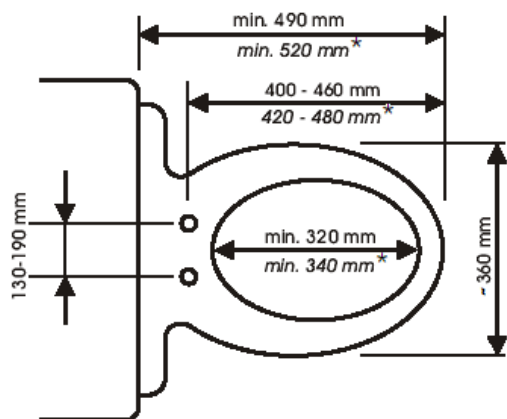

Rozměry WC mísy a přípojky:

* Platí pro prodloužené prkénko

Umístění ventilu pro přípojku vody

Zásuvka 220 V - umístění dle ČSN
délka přívodního kabelu 1,2 m

Technická data:

- boiler: 1,2 l, beztlakový, příkon topné spirály 500 W
- délka přívodního kabelu: 1,8 m
- tlak mycí vody: regulovatelný v pěti stupních
- teplota vody: max. 40°C, regulovatelná ve čtyřech stupních
- průtok vody: 1,2 l/min.
- fén-sušení: 250 W, regulovatelný ve třech stupních
- vyhřívané sedátko: 55 W, regulovatelné ve třech stupních
- odsávání pachů – přes katalysátor
- rozměry: šířka.....460 mm
délka.....493 mm
výška vzadu...185 mm
- napětí: 230 V / 50/60 Hz
- příkon: celkový 660 W
- barva: bílá
- váha: 5,0 kg
- zatížení: 120 kg
- dálkové ovládání: infračervené;
baterie: 2 x 1,5 V, vel. AA